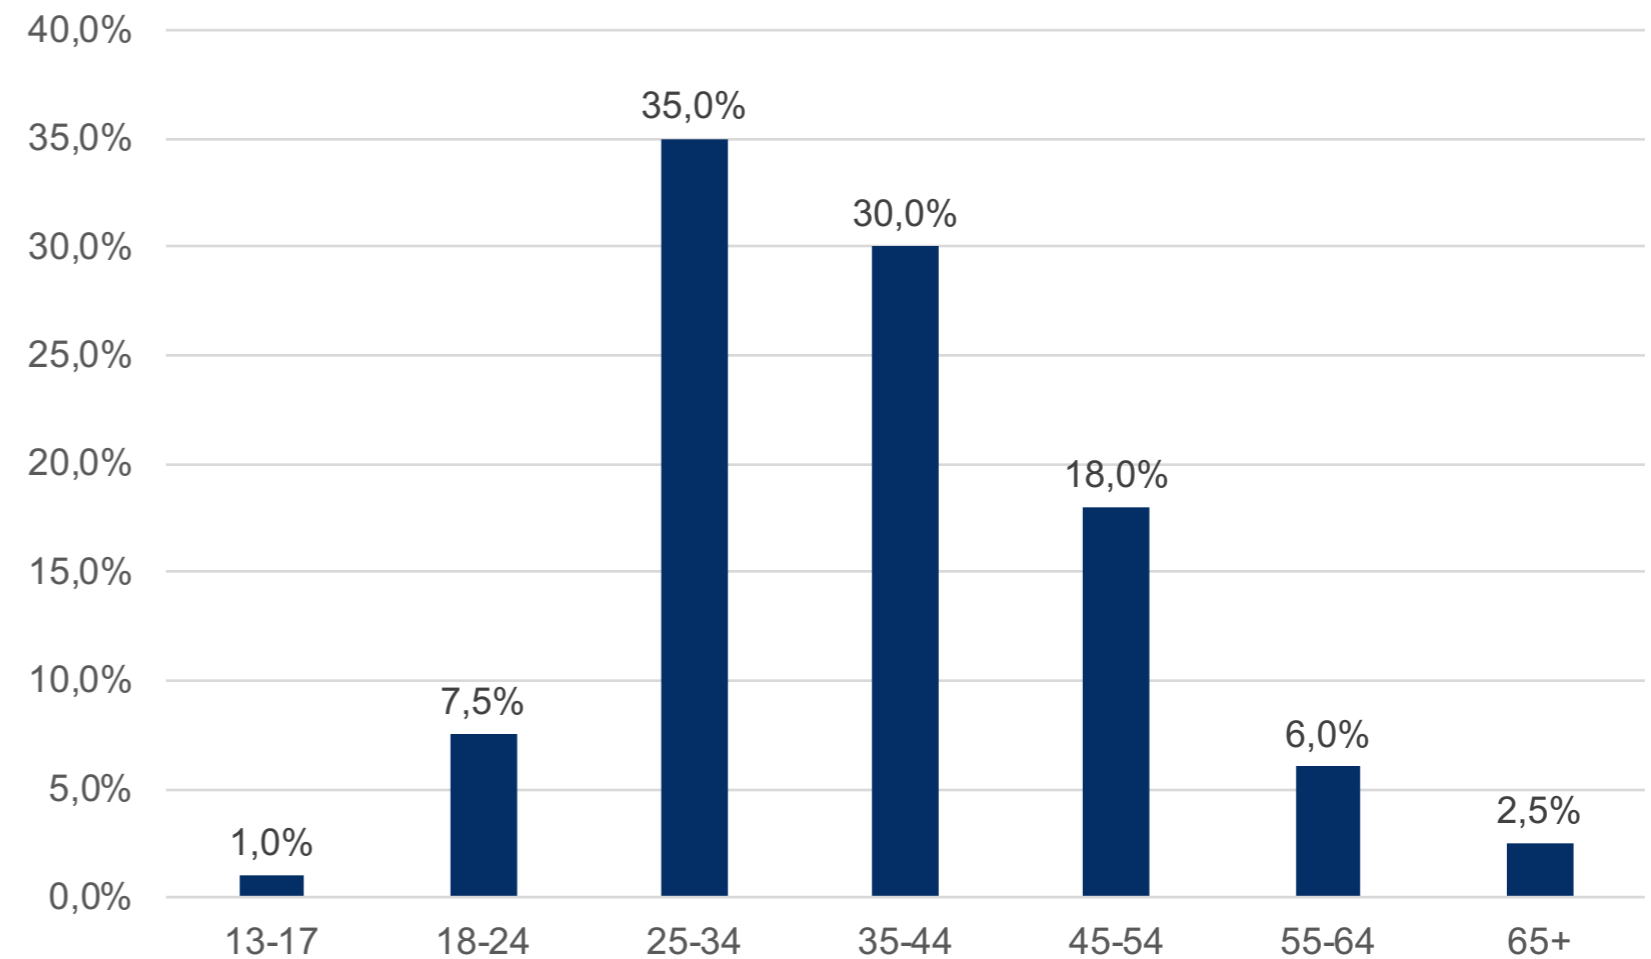

# SOCIAL NETWORK

**16.300** ISCRITTI  
**49** VIDEO CARICATI  
**10.000** VISUALIZZAZIONI

**280.000**  
IMPRESSION

**30.000**  
MINUTI VISUALIZZATI

**1.100** FOLLOWER  
**270** POST  
**7.600** INTERAZIONI

**120.000**  
UTENTI UNICI RAGGIUNTI

**150.000**  
IMPRESSION

**11.000**  
VISUALIZZAZIONI DEI VIDEO  
POST

I dati Youtube si riferiscono esclusivamente ai video della playlist  
*ESport* all'interno del canale ACI Sport

# UTENTI DI FACEBOOK