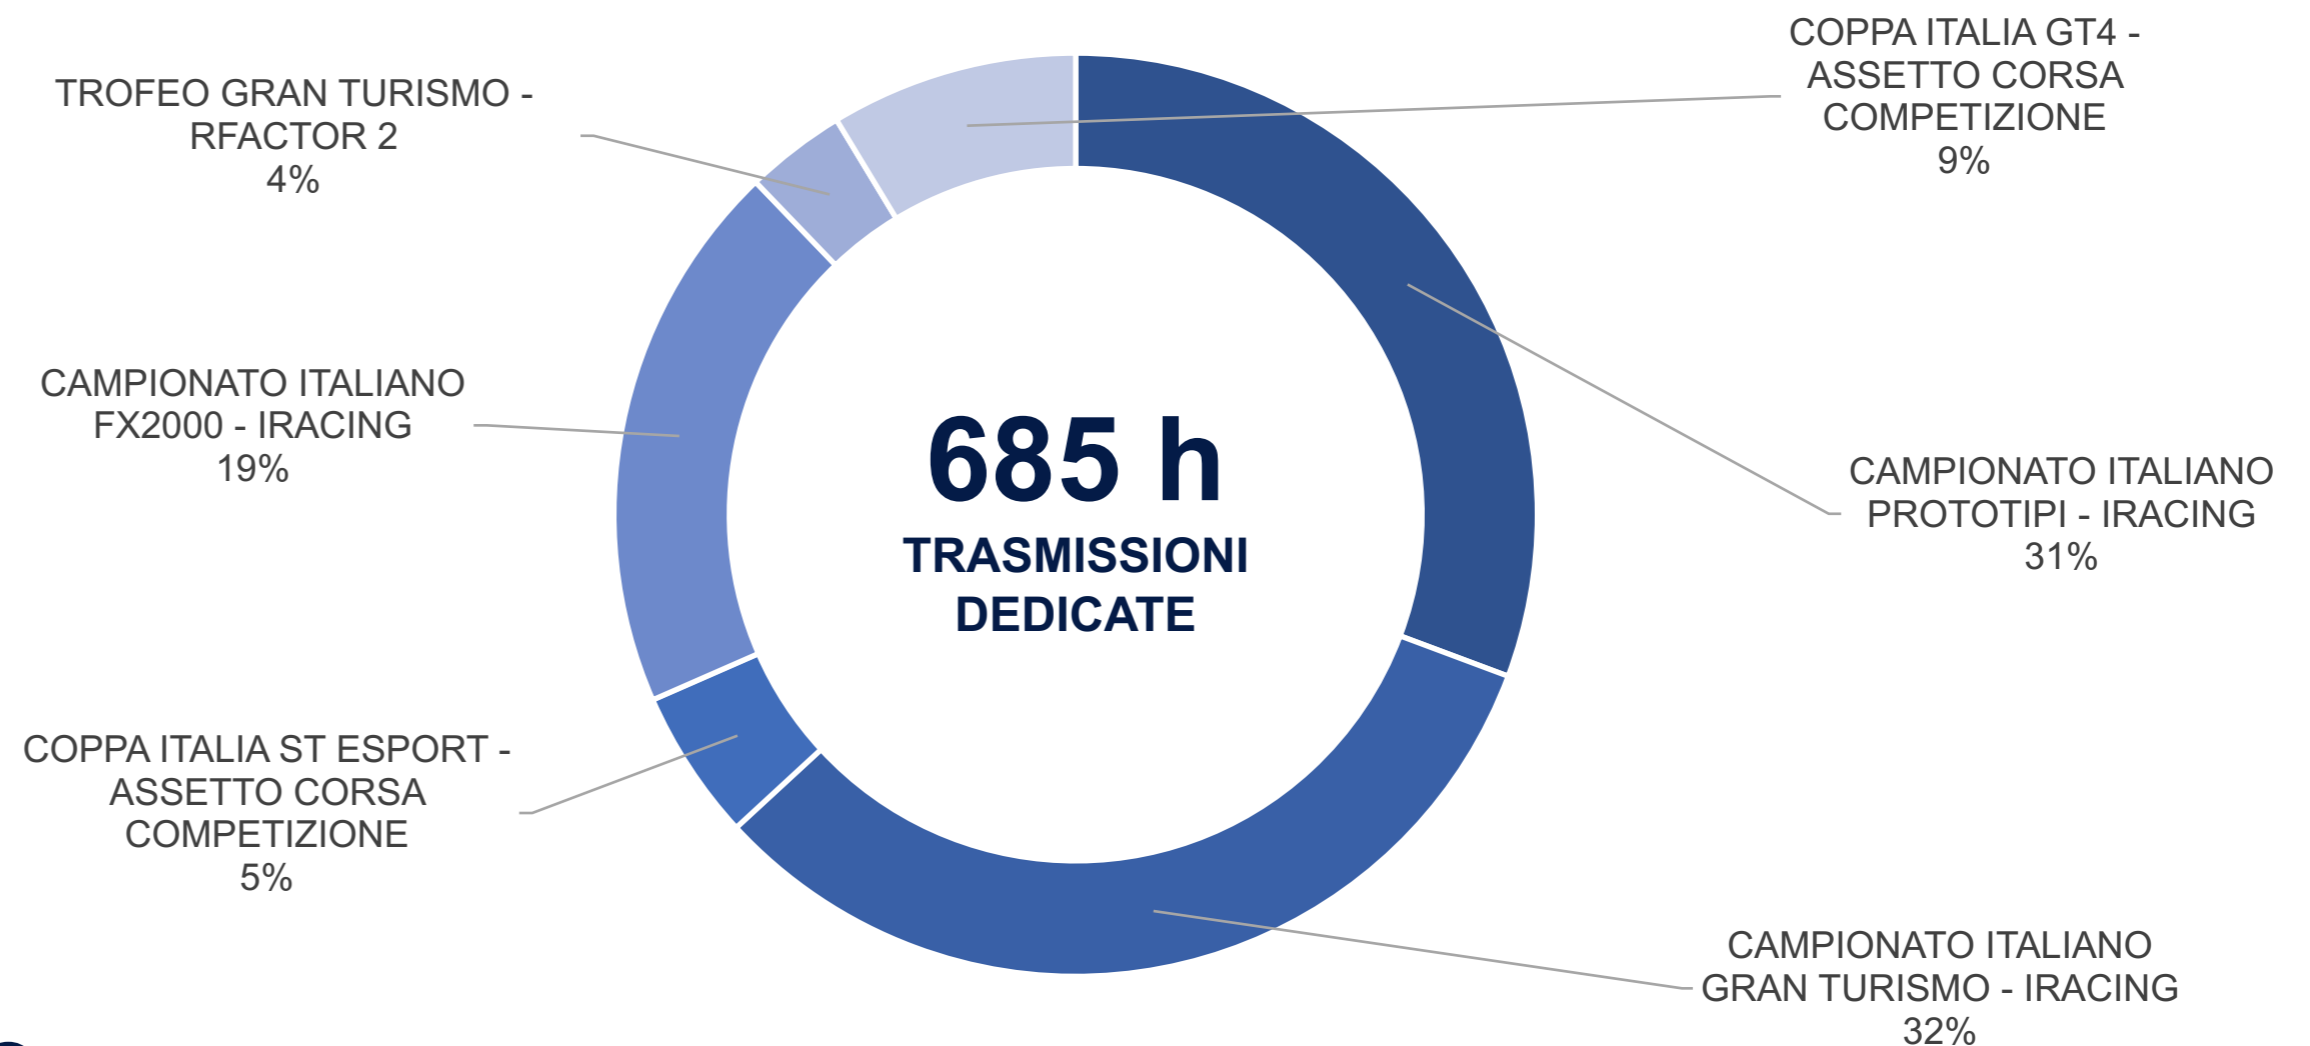

# TELEVISIONE

ACI SPORT TV TRASMETTE  
DAL 10 MARZO 2021 SU

**SKY** CANALE 228

**acisport.it** IN LIVE STREAMING E ON DEMAND

**FACEBOOK** SULLA PAGINA @acisporttv

OLTRE  
**3.000.000**  
CONTATTI  
DURANTE TUTTA LA STAGIONE