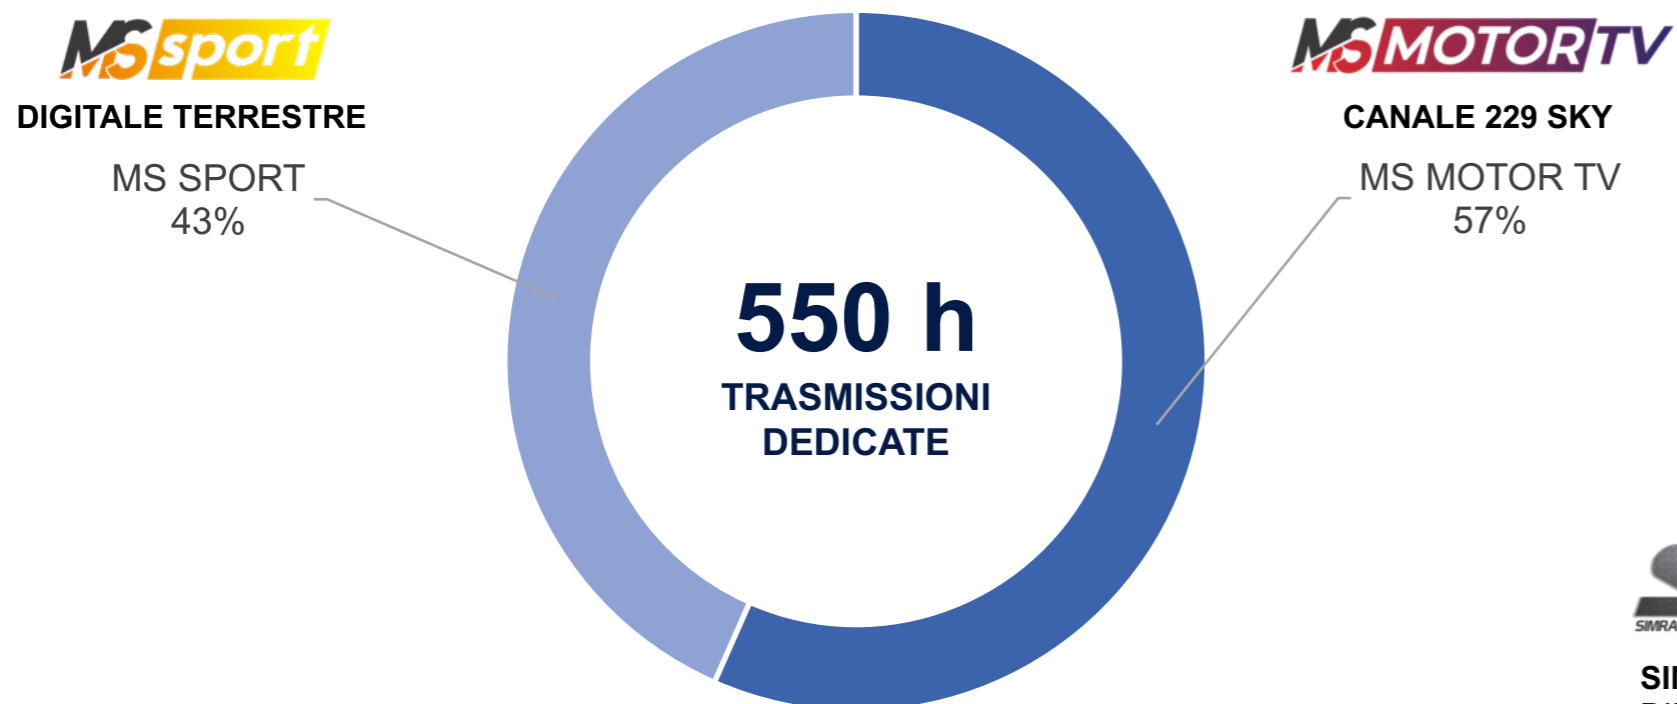

ALTRE TELEVISIONI E WEB TV

CANALE 163

DIGITALE TERRESTRE
CANALE 163

DIRETTA DI ALCUNE GARE DEL
CAMPIONATO ITALIANO GRAN TURISMO
ASSETTO CORSA COMPETIZIONE

SIM RACING LEAGUE TV
DIRETTA STREAMING DELLE GARE
ORGANIZZATE CON SOFTWARE IRACING

GRAND PRIX TV
DIRETTA STREAMING SU TWITCH E YOUTUBE

OLTRE
2.500.000
CONTATTI
DURANTE TUTTA LA STAGIONE

I dati si riferiscono esclusivamente alle trasmissioni delle gare in diretta e in differita degli eventi ACI ESport su ogni emittente