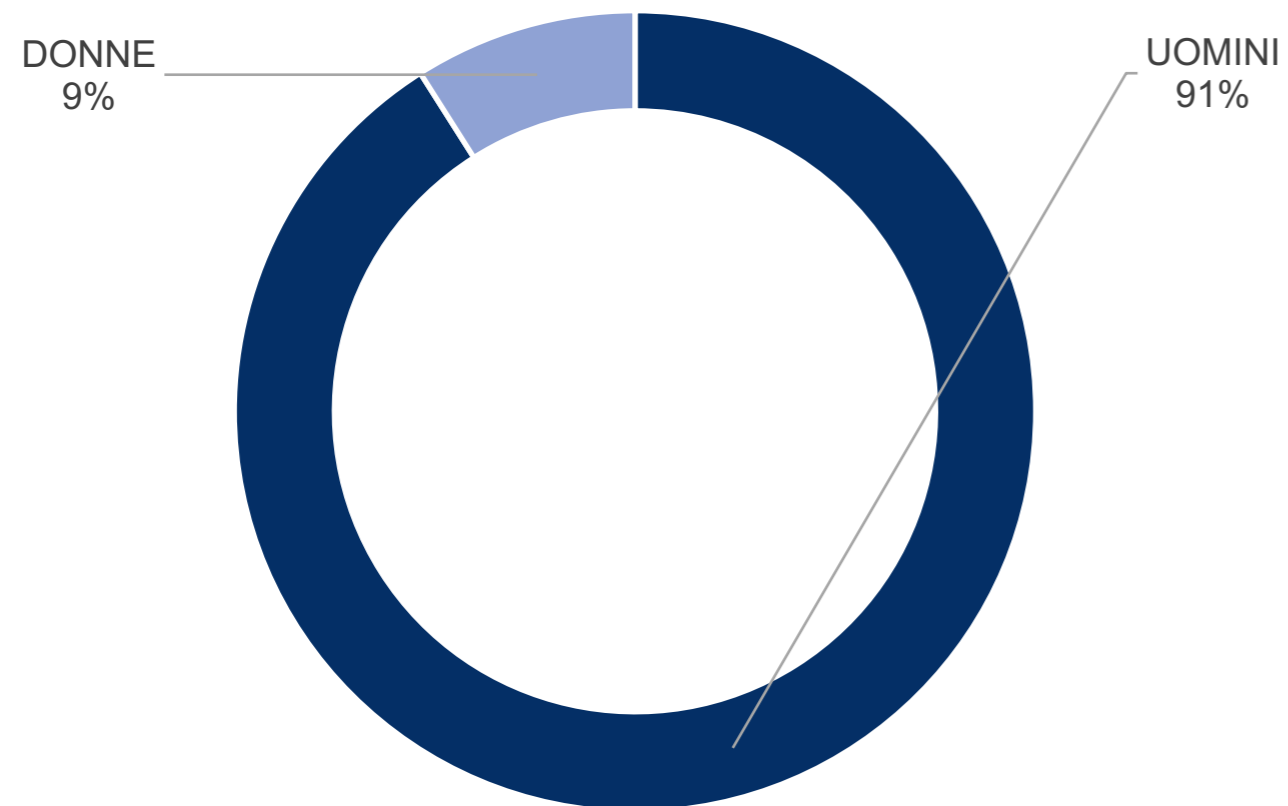

# SOCIAL NETWORK

**16.300** ISCRITTI  
**49** VIDEO CARICATI  
**10.000** VISUALIZZAZIONI

**280.000**  
IMPRESSION

**30.000**  
MINUTI VISUALIZZATI

**1.100** FOLLOWER  
**270** POST  
**7.600** INTERAZIONI

**120.000**  
UTENTI UNICI RAGGIUNTI

**150.000**  
IMPRESSION

**11.000**  
VISUALIZZAZIONI DEI VIDEO  
POST

I dati Youtube si riferiscono esclusivamente ai video della playlist  
*ESport* all'interno del canale ACI Sport

# UTENTI DI FACEBOOK